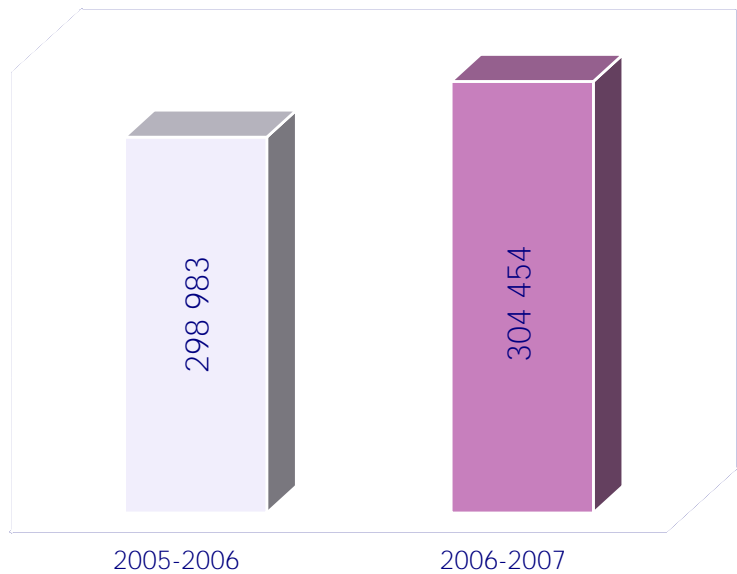

Capacité d'accueil exprimée en places physiques par domaine d'étude

Domaine d'Etude	2005-2006	2006-2007	Var en %
	(1)	(2)	$\frac{(2)-(1)}{(1)}$
Enseignement Originel	7 382	7 452	0,95
Sciences Juridiques, Economiques et Sociales	81 496	83 343	2,27
Lettres et Sciences Humaines	60 679	62 406	2,85
Sciences	55 771	57 184	2,53
Facultés Polydisciplinaires	14 860	14 860	
Sciences et Techniques	30 864	30 864	
Médecine et Pharmacie	12 906	12 922	0,12
Médecine Dentaire	1 630	1 660	1,84
Sciences de l'Ingénieur	12 724	12 218	-3,98
Commerce et Gestion	9 351	9 351	
Technologie	9 669	10 543	9,04
Sciences de l'Education	1 096	1 096	
Traduction	555	555	
TOTAL	298 983	304 454	1,83