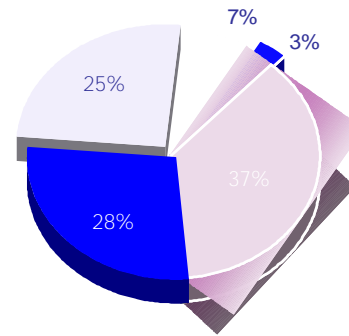

Capacité d'accueil exprimée en places physiques par domaine d'étude

Domaine d'Etude	2005-2006	2006-2007	Var en %
	(1)	(2)	$\frac{(2)-(1)}{(1)}$
Enseignement Originel	7 382	7 452	0,95
Sciences Juridiques, Economiques et Sociales	81 496	83 343	2,27
Lettres et Sciences Humaines	60 679	62 406	2,85
Sciences	55 771	57 184	2,53
Facultés Polydisciplinaires	14 860	14 860	
Sciences et Techniques	30 864	30 864	
Médecine et Pharmacie	12 906	12 922	0,12
Médecine Dentaire	1 630	1 660	1,84
Sciences de l'Ingénieur	12 724	12 218	-3,98
Commerce et Gestion	9 351	9 351	
Technologie	9 669	10 543	9,04
Sciences de l'Education	1 096	1 096	
Traduction	555	555	
TOTAL	298 983	304 454	1,83

Répartition de la capacité d'accueil par domaine d'étude

- Domaine à accès libre
- Domaine à accès limité

Répartition de la capacité d'accueil par domaine d'étude (Domaines à accès libre)

- Enseignement Originel
- Sciences Juridiques, Economiques et Sociales
- Lettres et Sciences Humaines
- Sciences
- Facultés Polydisciplinaires