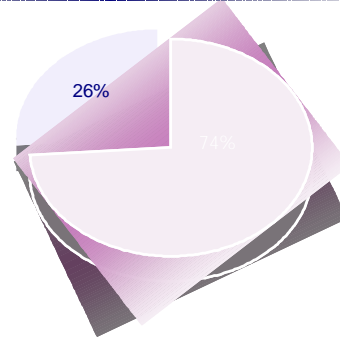

- Domaine à accès libre
- Domaine à accès limité

Répartition de la capacité d'accueil par domaine d'étude (Domaines à accès libre)

- Enseignement Originel
- Sciences Juridiques, Economiques et Sociales
- Lettres et Sciences Humaines
- Sciences
- Facultés Polydisciplinaires