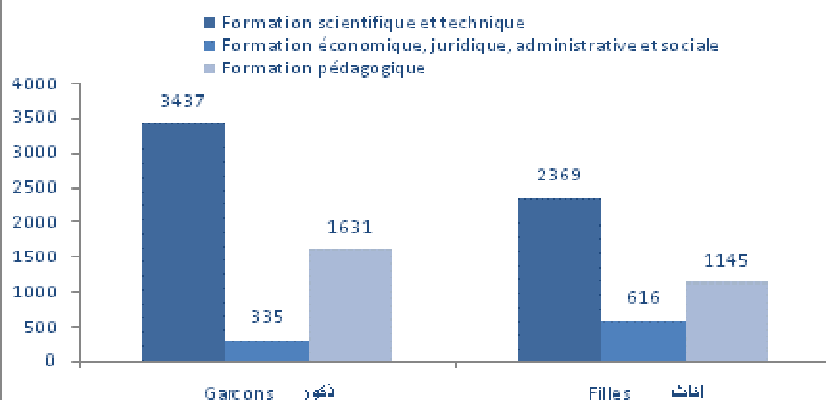

Capacité des internats par type de formation pour l'année 2008/2009

القدرة الاستيعابية للداخليات حسب نوع التكوين لسنة 2009/2008

Type de formation	نوع التكوين	Garçons ذكور	Filles إناث	Total المجموع
التكوين العلمي والتقني Formation scientifique et technique		3437	2369	5806
التكوين الاقتصادي والقانوني والإداري والاجتماعي Formation économique, juridique, administrative et sociale		335	616	951
التكوين التربوي Formation pédagogique		1631	1145	2776
Total	المجموع	5403	4130	9533

Capacité des internats par type de formation pour l'année
2008/2009