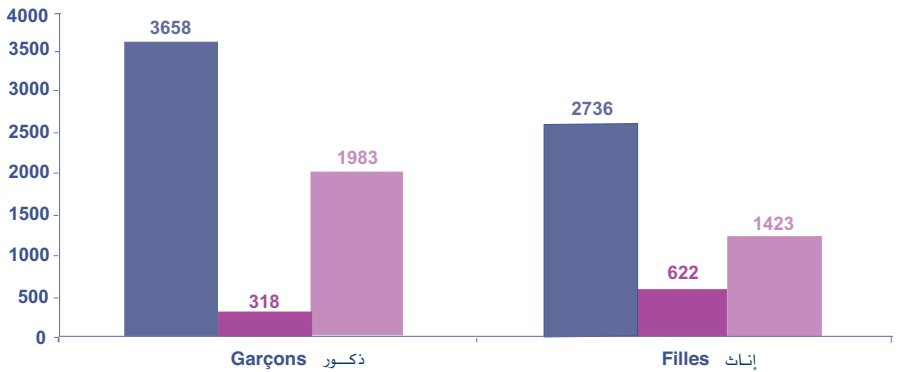

Capacité des internats par type de formation pour l'année 2009/2010

القدرة الاستيعابية للداخليات حسب نوع التكوين لسنة 2009/2010

Type de formation	نوع التكوين	Garçons ذكور	Filles إناث	Total المجموع
التكوين العلمي والتقني	Formation scientifique et technique	3658	2736	6394
التكوين الاقتصادي والقانوني والإداري والاجتماعي	Formation économique, juridique, administrative et sociale	318	622	940
التكوين التربوي	Formation pédagogique	1983	1423	3406
Total	المجموع	5959	4781	10740

Capacité des internats par type de formation pour l'année 2009/2010

- Formation scientifique et technique
- Formation économique, juridique, administrative et sociale
- Formation pédagogique