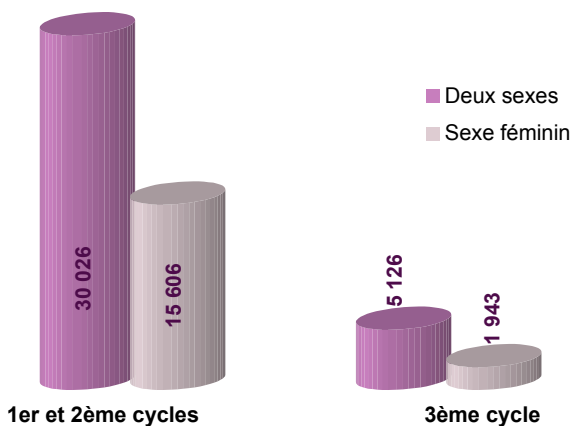

STATISTIQUES UNIVERSITAIRES

D **DIPLÔMÉS**

Année universitaire 2008 - 2009

Effectifs des diplômés par domaine et cycle d'études (2007-2008)

Domaine d'Etude	Deux sexes			Sexe féminin		
	1er & 2ème Cycles (*)	3ème Cycle (**)	Total	1er & 2ème Cycles (*)	3ème Cycle (**)	Total
Enseignement Originel	507	114	621	199	22	221
Sc. Jurid. Econ. et Sociales	9 702	1 835	11 537	5 229	684	5 913
Lettres et Sciences Humaines	10 064	782	10 846	5 567	286	5 853
Sciences	3 762	1 651	5 413	1 750	611	2 361
Sciences et Techniques	1 373	203	1 576	629	84	713
Médecine et pharmacie	982	220	1 202	544	111	655
Médecine Dentaire	150	7	157	110	5	115
Sciences de l'Ingénieur	797	148	945	242	43	285
Technologie	2 021		2 021	948		948
Commerce et Gestion	553	31	584	316	14	330
Sciences de l'Éducation	61	135	196	47	83	130
Traduction	54		54	25		25
TOTAL	30 026	5 126	35 152	15 606	1 943	17 549

Répartition des diplômés par sexe et par cycle d'études (2007-2008)

Effectifs des diplômés master et 3ème cycle par domaine d'études (2007-2008)

Domaine d'Etude	Deux sexes			Sexe féminin		
	Master	3ème Cycle (*)	Total	Master	3ème Cycle (*)	Total
Enseignement Originel	19	95	114	3	19	22
Sc. Jurid. Econ. et Sociales	540	1 295	1 835	252	432	684
Lettres et Sciences Humaines	267	515	782	118	168	286
Sciences	615	1 036	1 651	247	364	611
Sciences et Techniques	109	94	203	45	39	84
Médecine et pharmacie		220	220		111	111
Médecine Dentaire		7	7		5	5
Sciences de l'Ingénieur	89	59	148	34	9	43
Commerce et Gestion	25	6	31	11	3	14
Sciences de l'Education	13	122	135	10	73	83
TOTAL	1 677	3 449	5 126	720	1 223	1 943